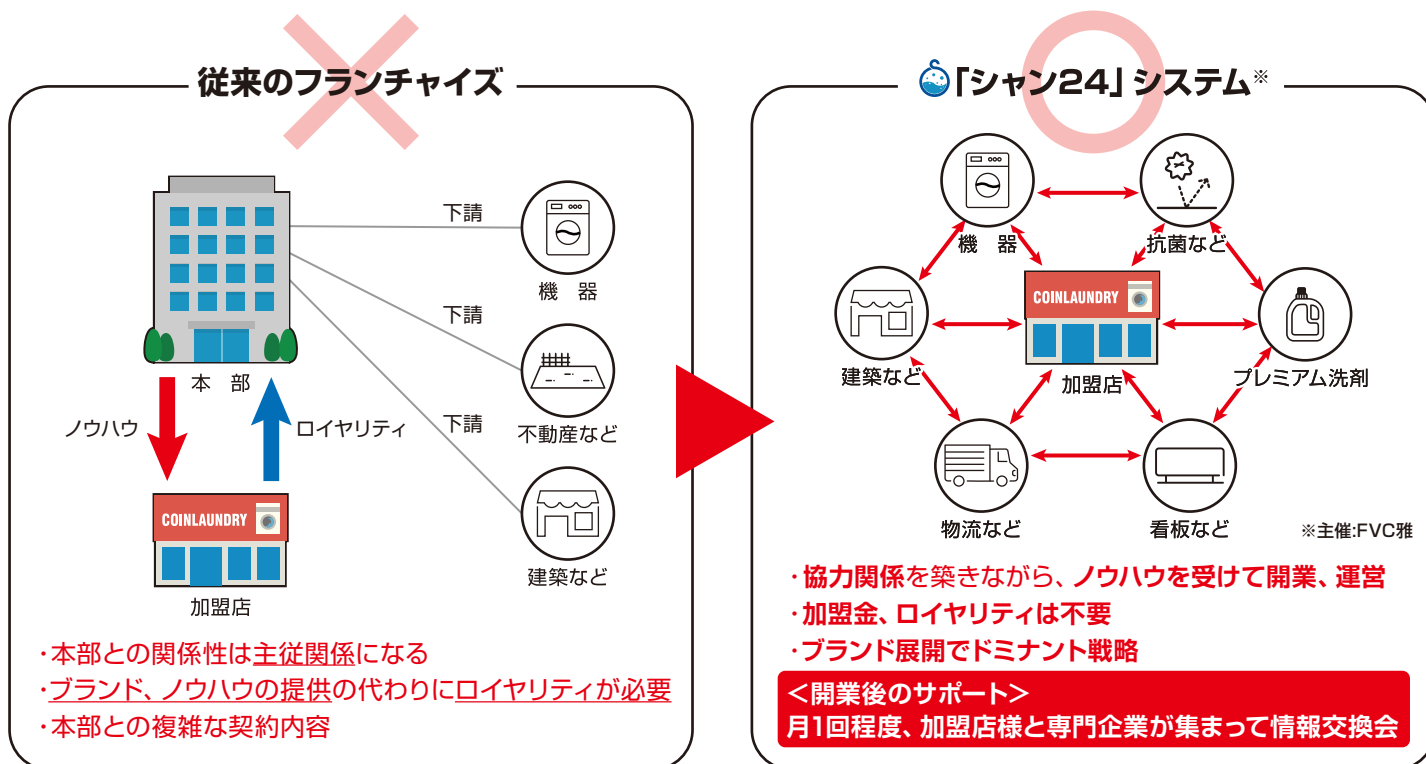

加盟金なし、ロイヤリティなし！

各専門家によるバックアップ！

 「シャン24」とは

シャン (schön) はドイツ語で「美しい」という意味が込められています。

シャン24は美しさを探究し続け、「美しさの販売」を365日提供し、半径3km商圏の洗濯革命(インフラ構築)を目的とし、ブランド展開で、市場占有率を向上させる施策としてドミナント戦略^{*}を行います。(※特定のエリアに経営資源を集中し市場の独占を狙う戦略)

「シャン24」は共存共栄の新しいビジネスモデル

「シャン24」はフランチャイズ (FC) に見られる本部はありません。ランドリー機器、不動産、建築など各専門企業の集合体で構成するネットワークが企画から開業、資金、運営のバックアップを行います。それぞれの部門で専門家が責任を持って関わるので、安心してサポートを受けられます。

コンビニや飲食のFCのようなロイヤリティは不要。共存共栄の関係を築きながら、安心して店舗運営を行えます。